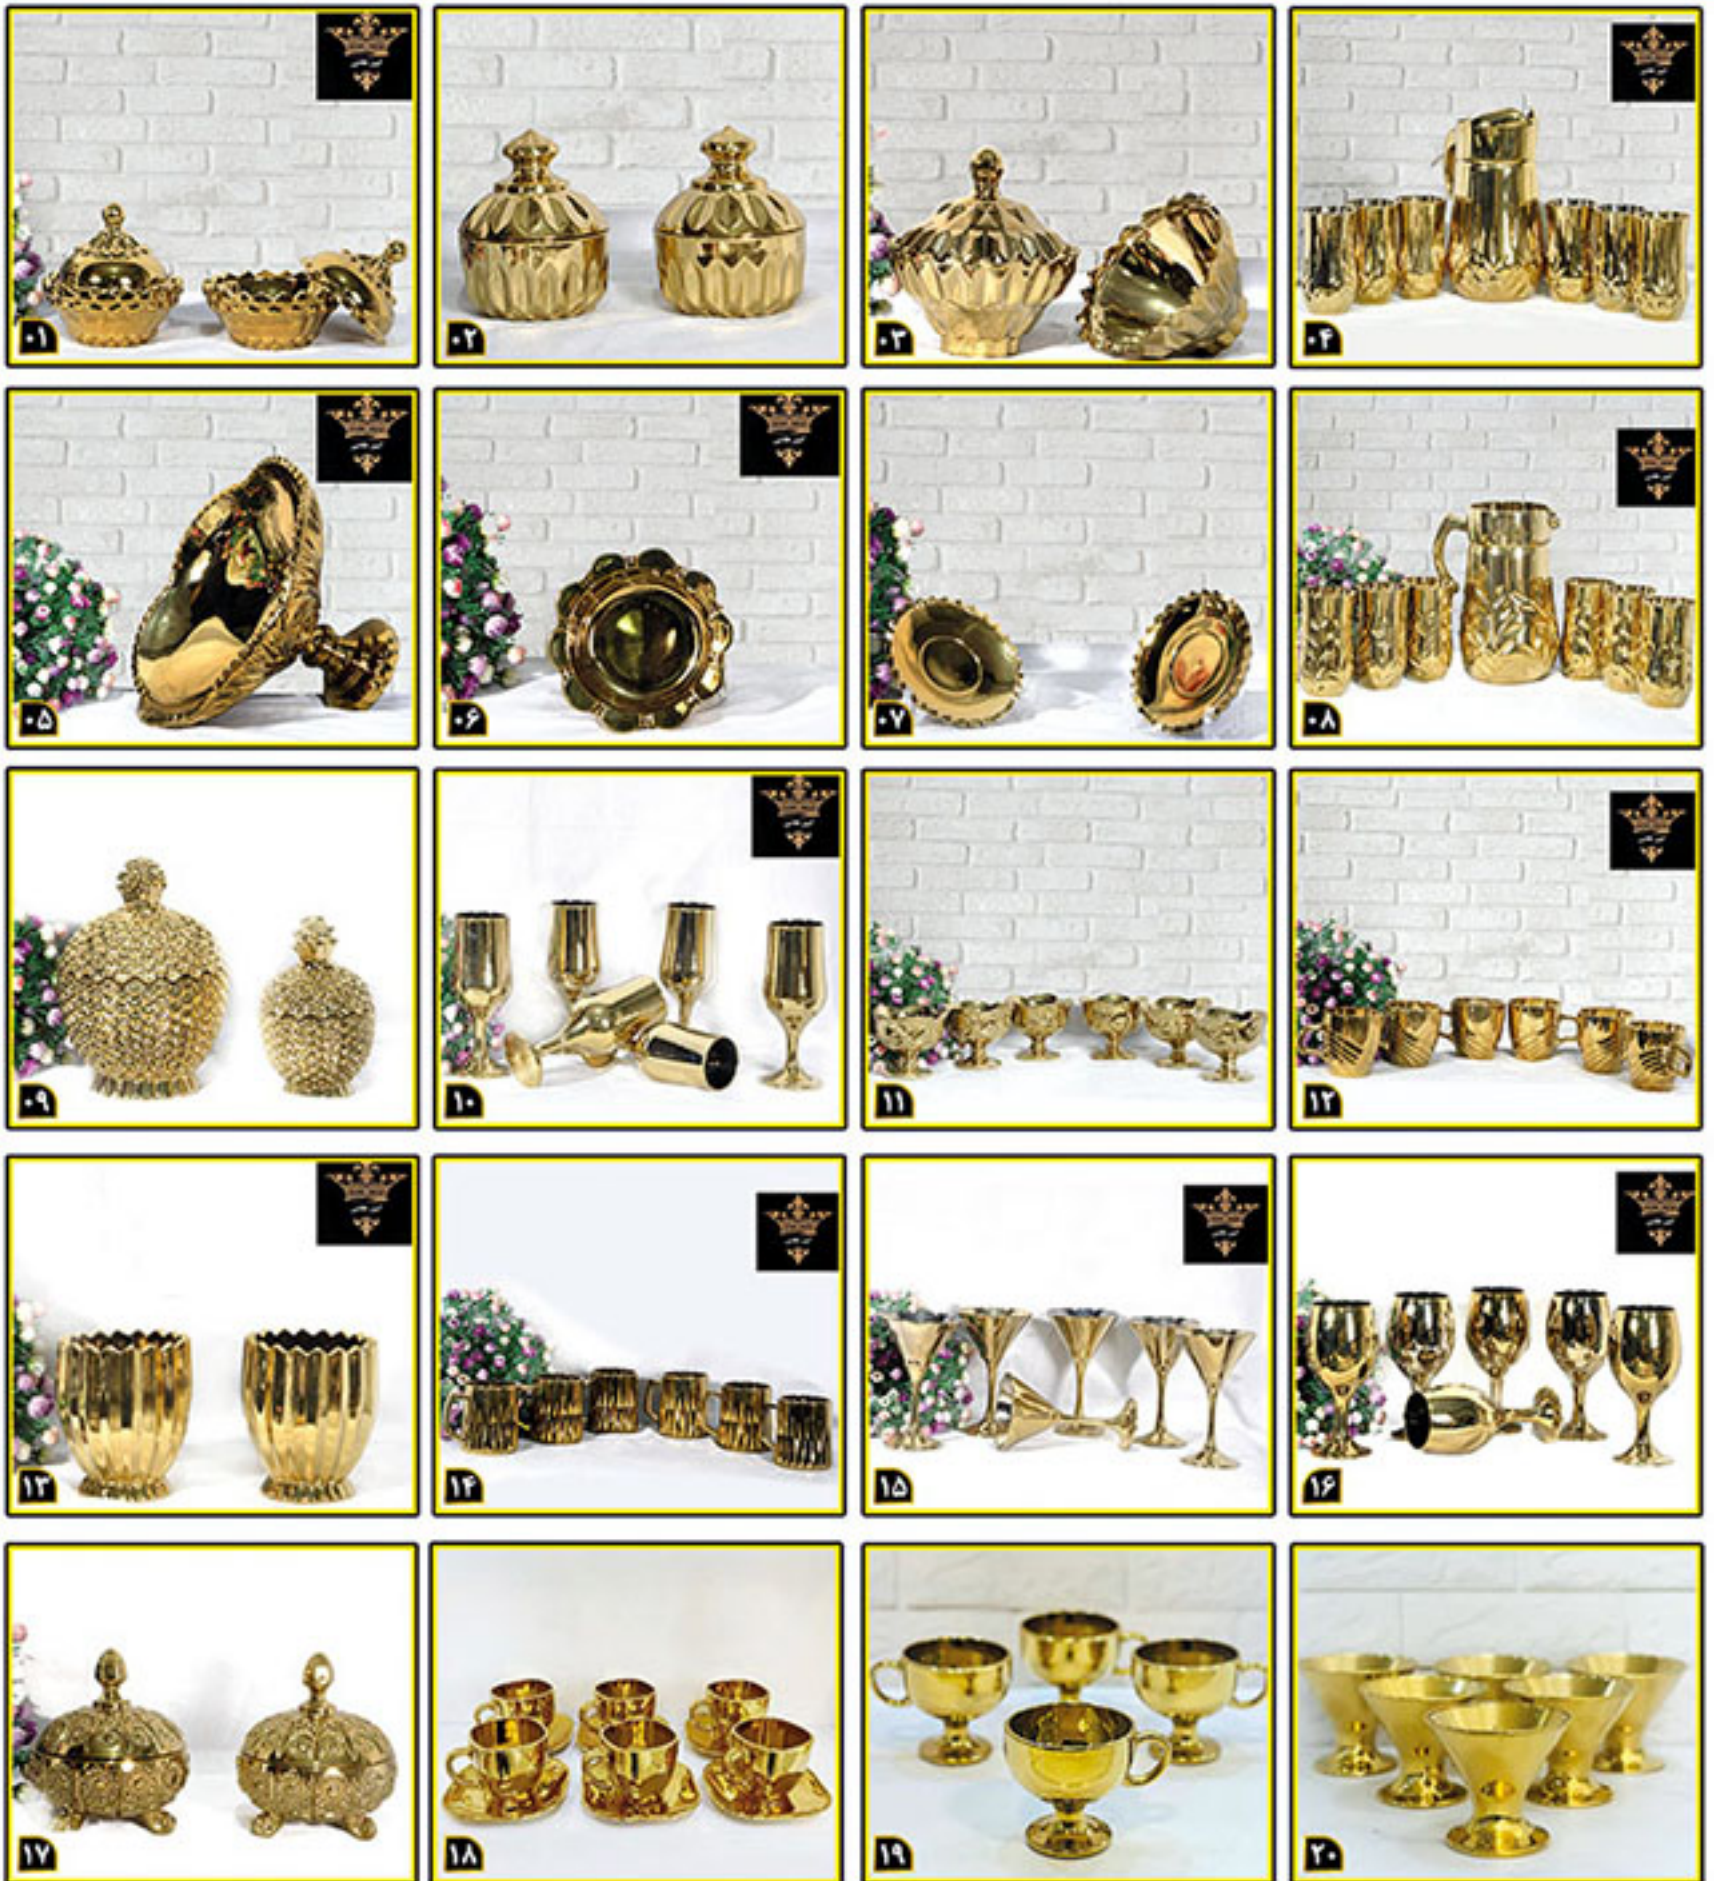

آیین طلایی

تهران، اتوبان امام رضا (ع)، بعد از خاورشهر، حاجی آباد، نبش خیابان حافظ

همراه: ۰۹۱۲-۱۰۶۲۶۷۴ و ۰۹۱۹-۱۷۷۹۷۲۷