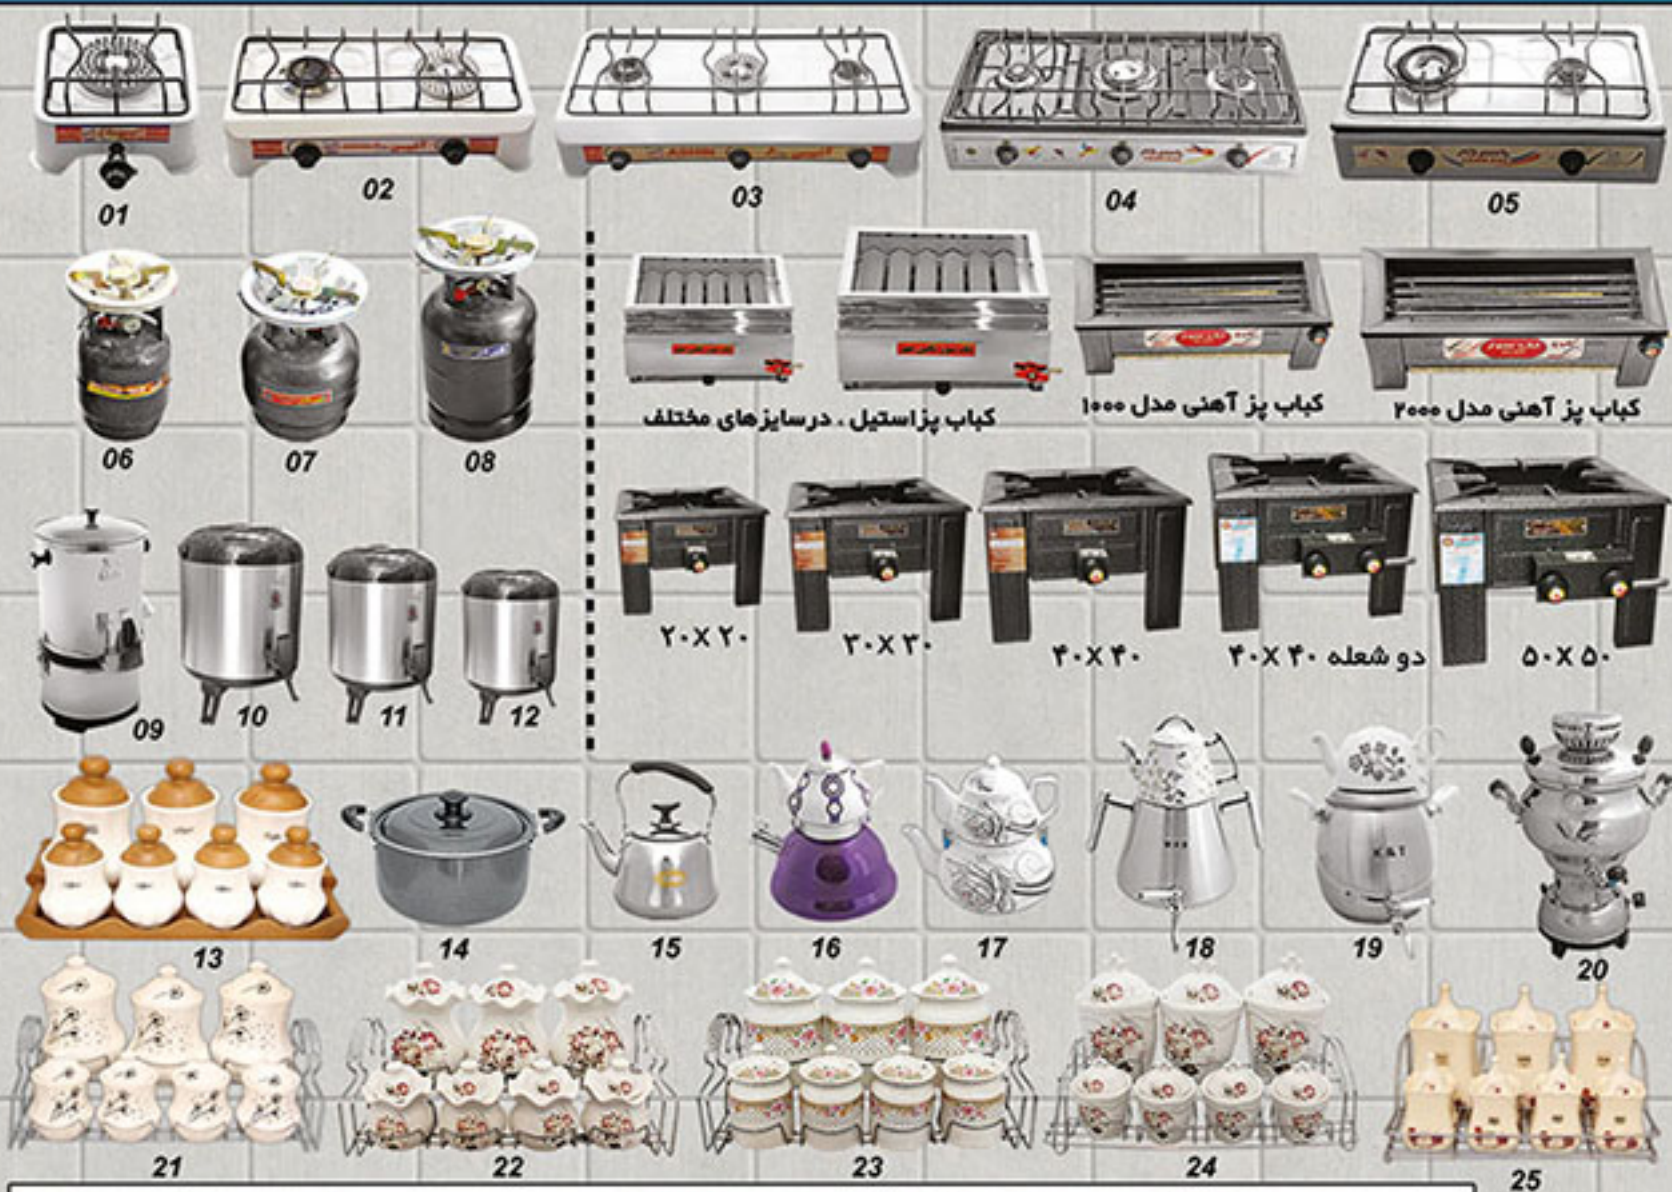

<https://telegram.me/negin9>

بخش محصولات کاسونیک، همیلتون، تکنو
نایوا، دلمونتی، ویداس، پاناسونیک و تفال

صنایع تولیدی **نگین راد**

کباب پز استیل، در سایز های مختلف

کباب پز آهنی مدل ۱۰۰۰

کباب پز آهنی مدل ۲۰۰۰

۲۰×۲۰

۲۰×۲۰

۲۰×۲۰

۲۰×۲۰

دو شعله

۵۰×۵۰