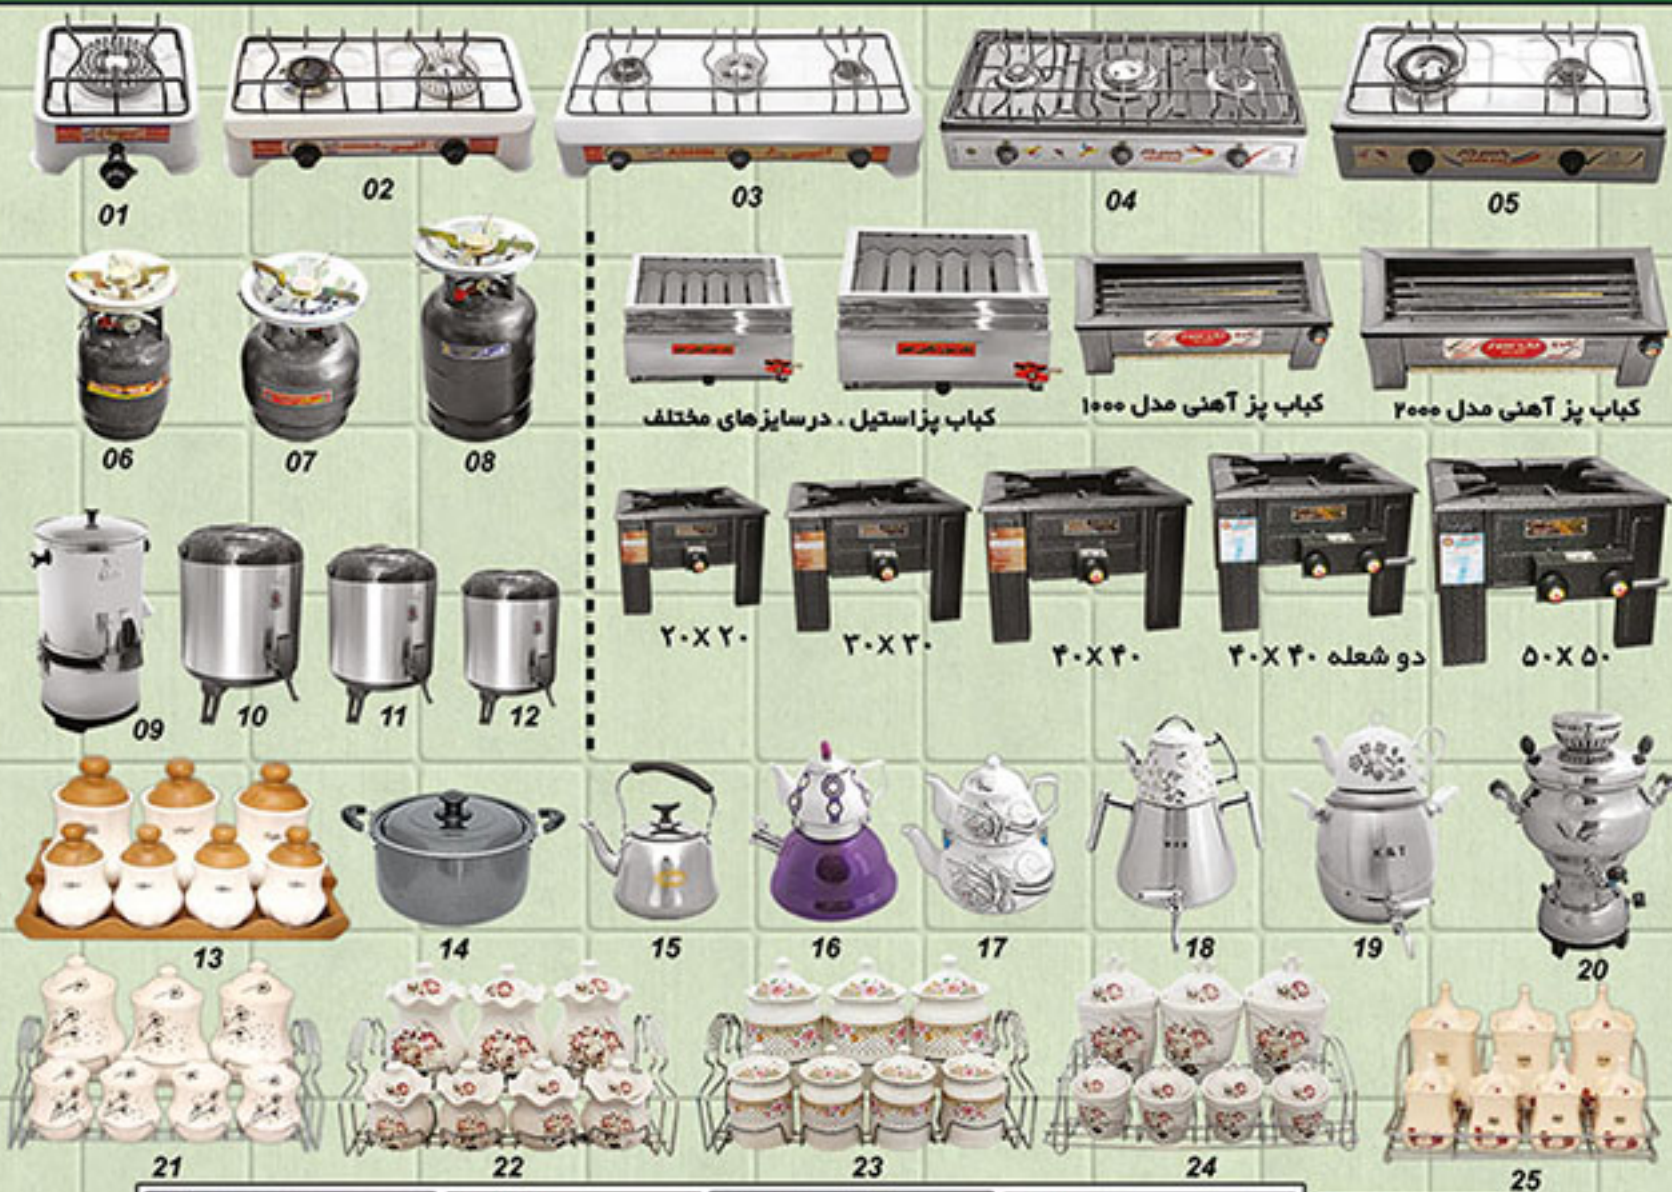

<https://telegram.me/negin5>

بخش محصولات گاسونیک، همیلتون، تکنو
نایوا، دلمونتی، ویداس، پاناسونیک و تفال

منابع تولیدی **نگین راد**

کباب پز استیل، در سایز های مختلف

کباب پز آهنی مدل ۱۰۰۰

کباب پز آهنی مدل ۲۰۰۰

۲۰×۲۰

۲۰×۲۰

۲۰×۲۰

دو شعله ۲۰×۲۰

۵۰×۵۰

26

27

28

29