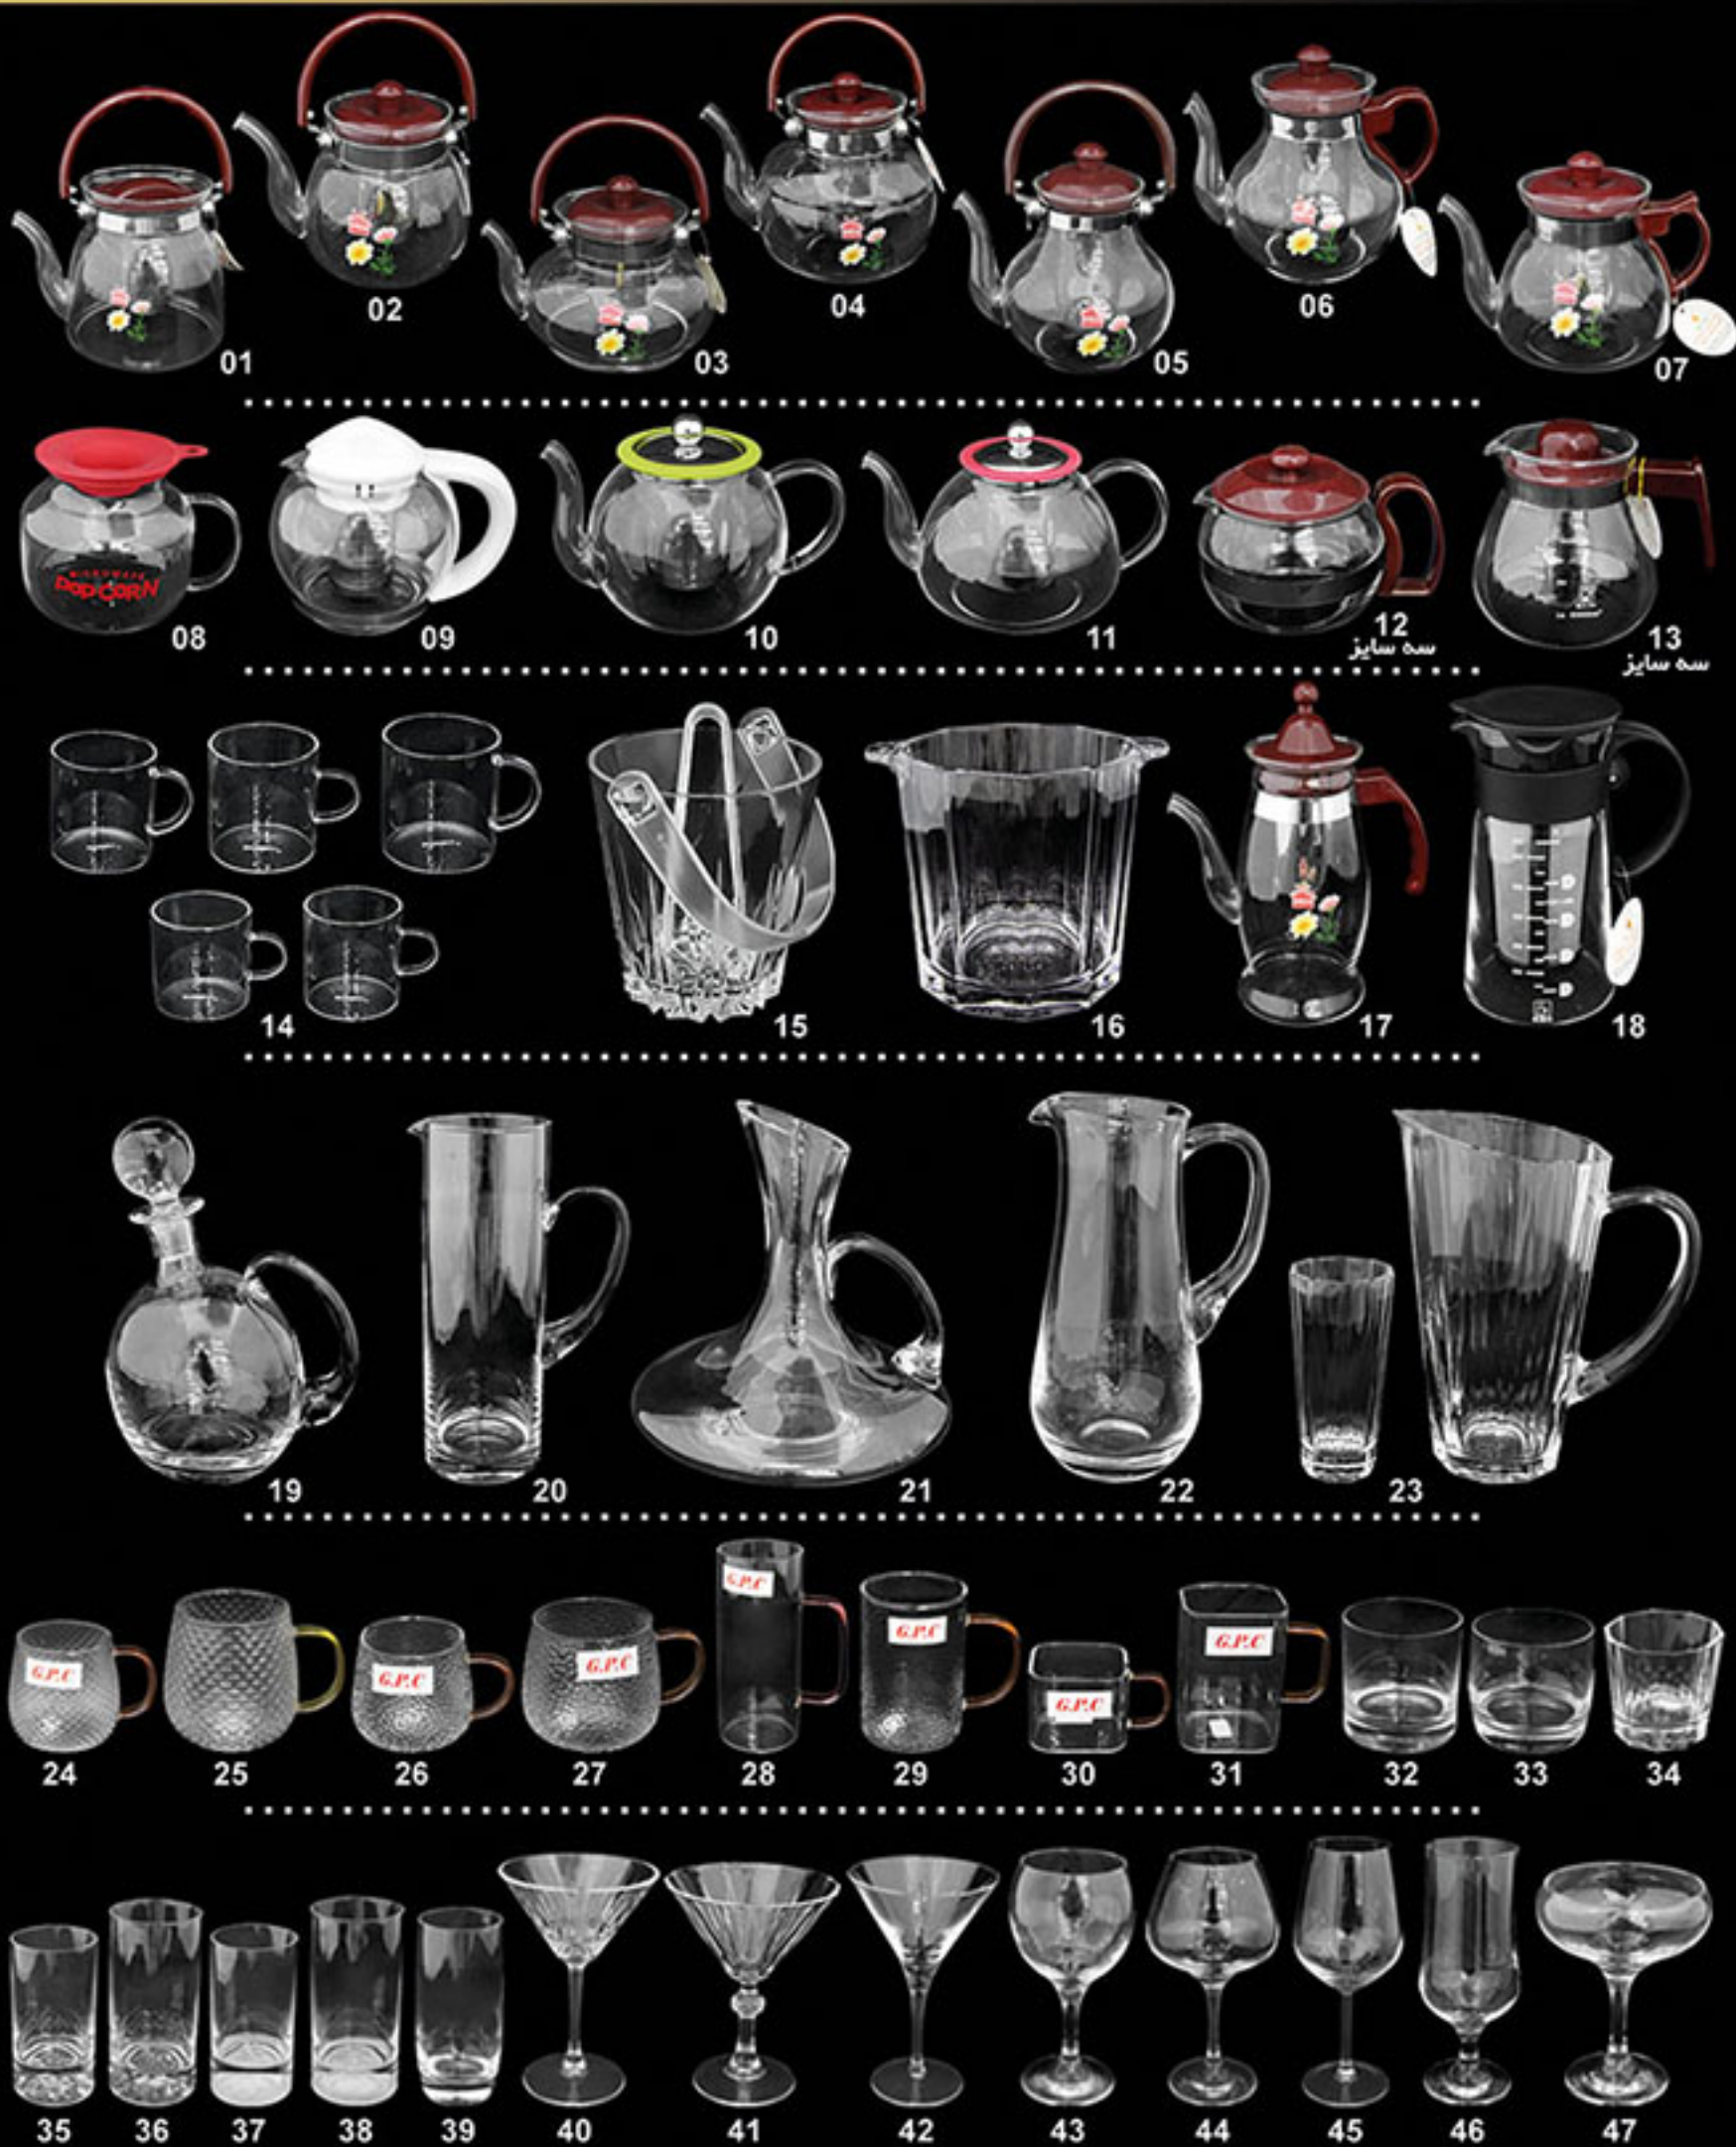

آدرس: تهران، میدان شوش، خیابان صابونیان
مجتمع تجاری نگین، طبقه همکف، پلاک ۷

تلفن: ۰۲۱-۵۵ ۳۲ ۲۶ ۷۸
۰۲۱-۵۵ ۳۲ ۲۷ ۲۱
فکس: ۰۲۱-۵۵ ۳۳ ۱۹ ۰۶

۰۹۰۱-۰۶۴ ۵۴ ۹۷
Pasabahce83

Pasabahce
SONGSUN

G.P.C
بازرگانه منصور بیگ

نماینده محصولات پاشاباغچه ترکیه، سانگسون (پیرکس) چین