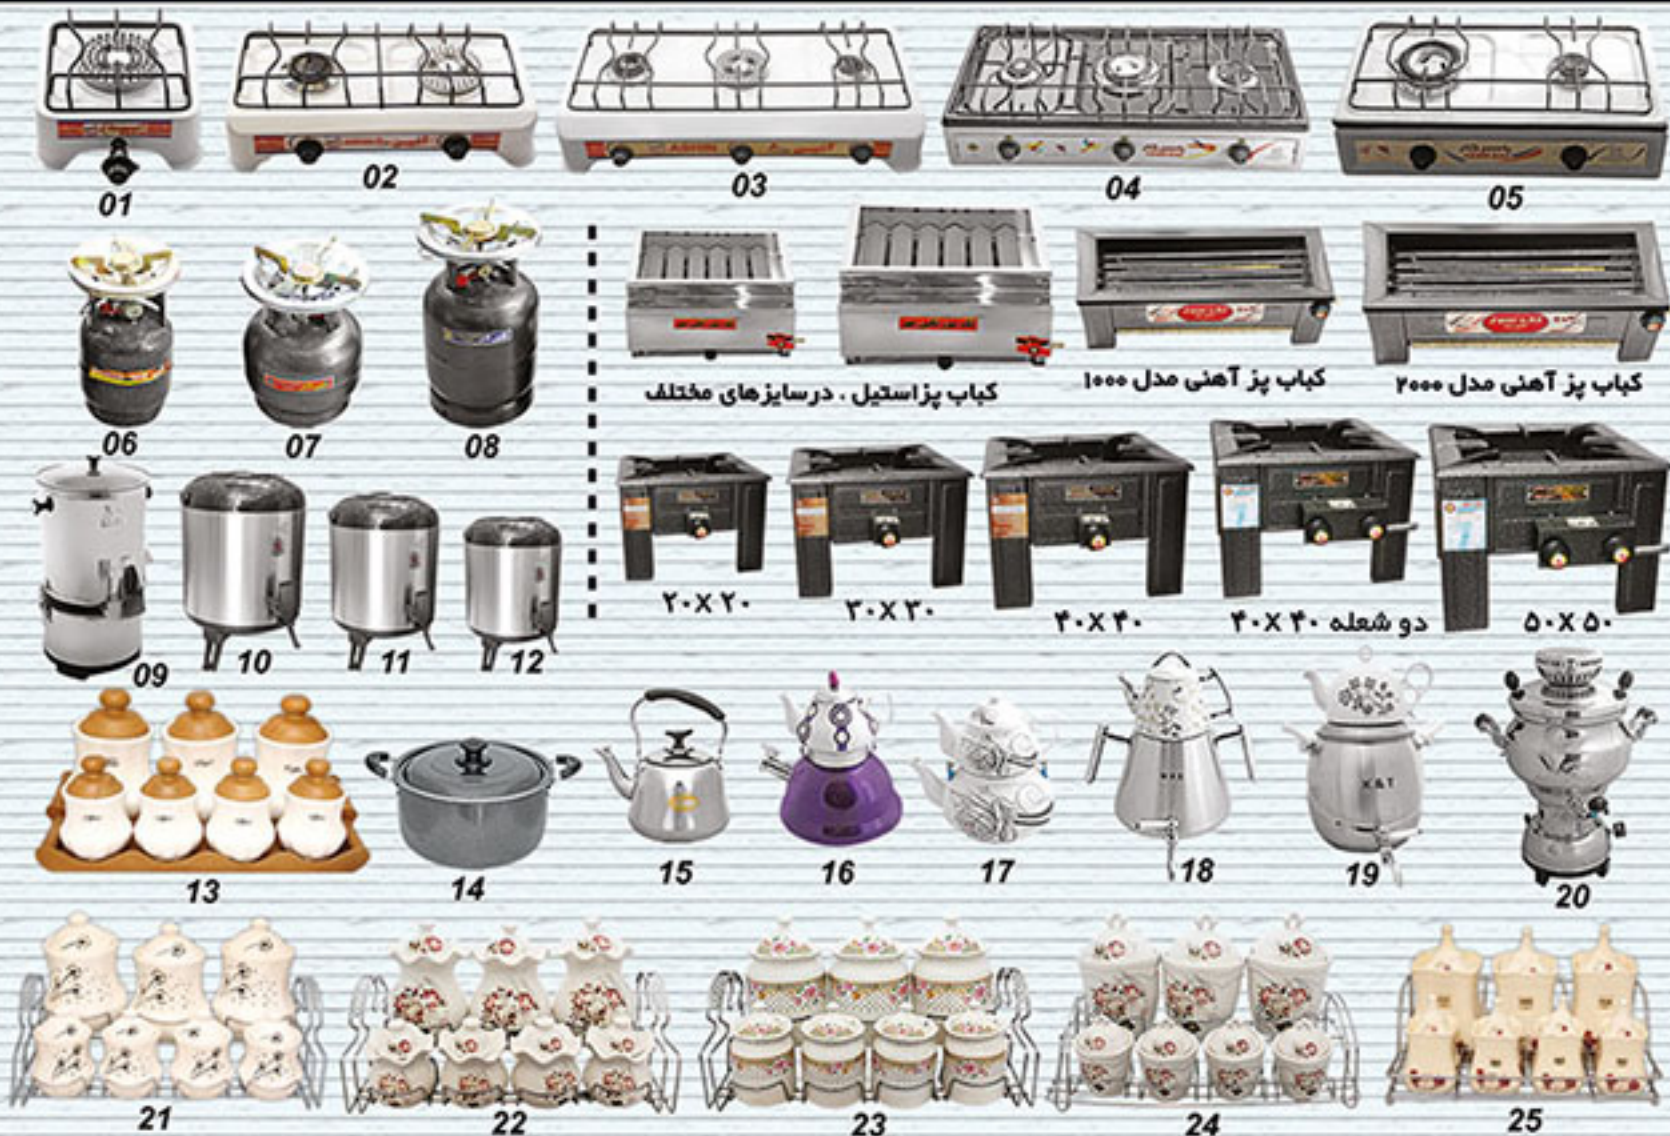

✓ بخش محصولات گاسونیک، همیلتون، تکنو، نانیوا، دلمونتی، ویداس، پاناسونیک و تفال

تهران، میدان شوش، خیابان شهرداری، کوچه ۱۴، پلاک ۱۷، فروشگاه نگین شهرابی

۰۲۱-۵۵۰۵۰۲۷۱ ۰۲۱-۵۵۰۵۰۲۷۲