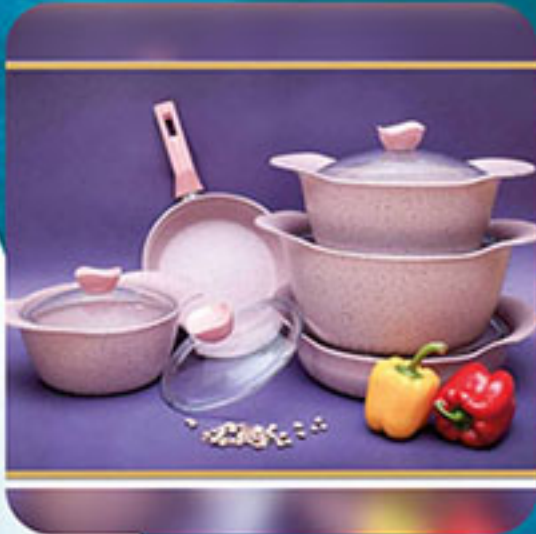

تهران، شوش، خیابان شهرداری، پاساژ آبگینه، طبقه ۱+
پلاک ۵ (دفتر امین زاده)

@zariniranaminzadeh

@arcopalzarin

فروشگاه زرین

چینی زرین ایران