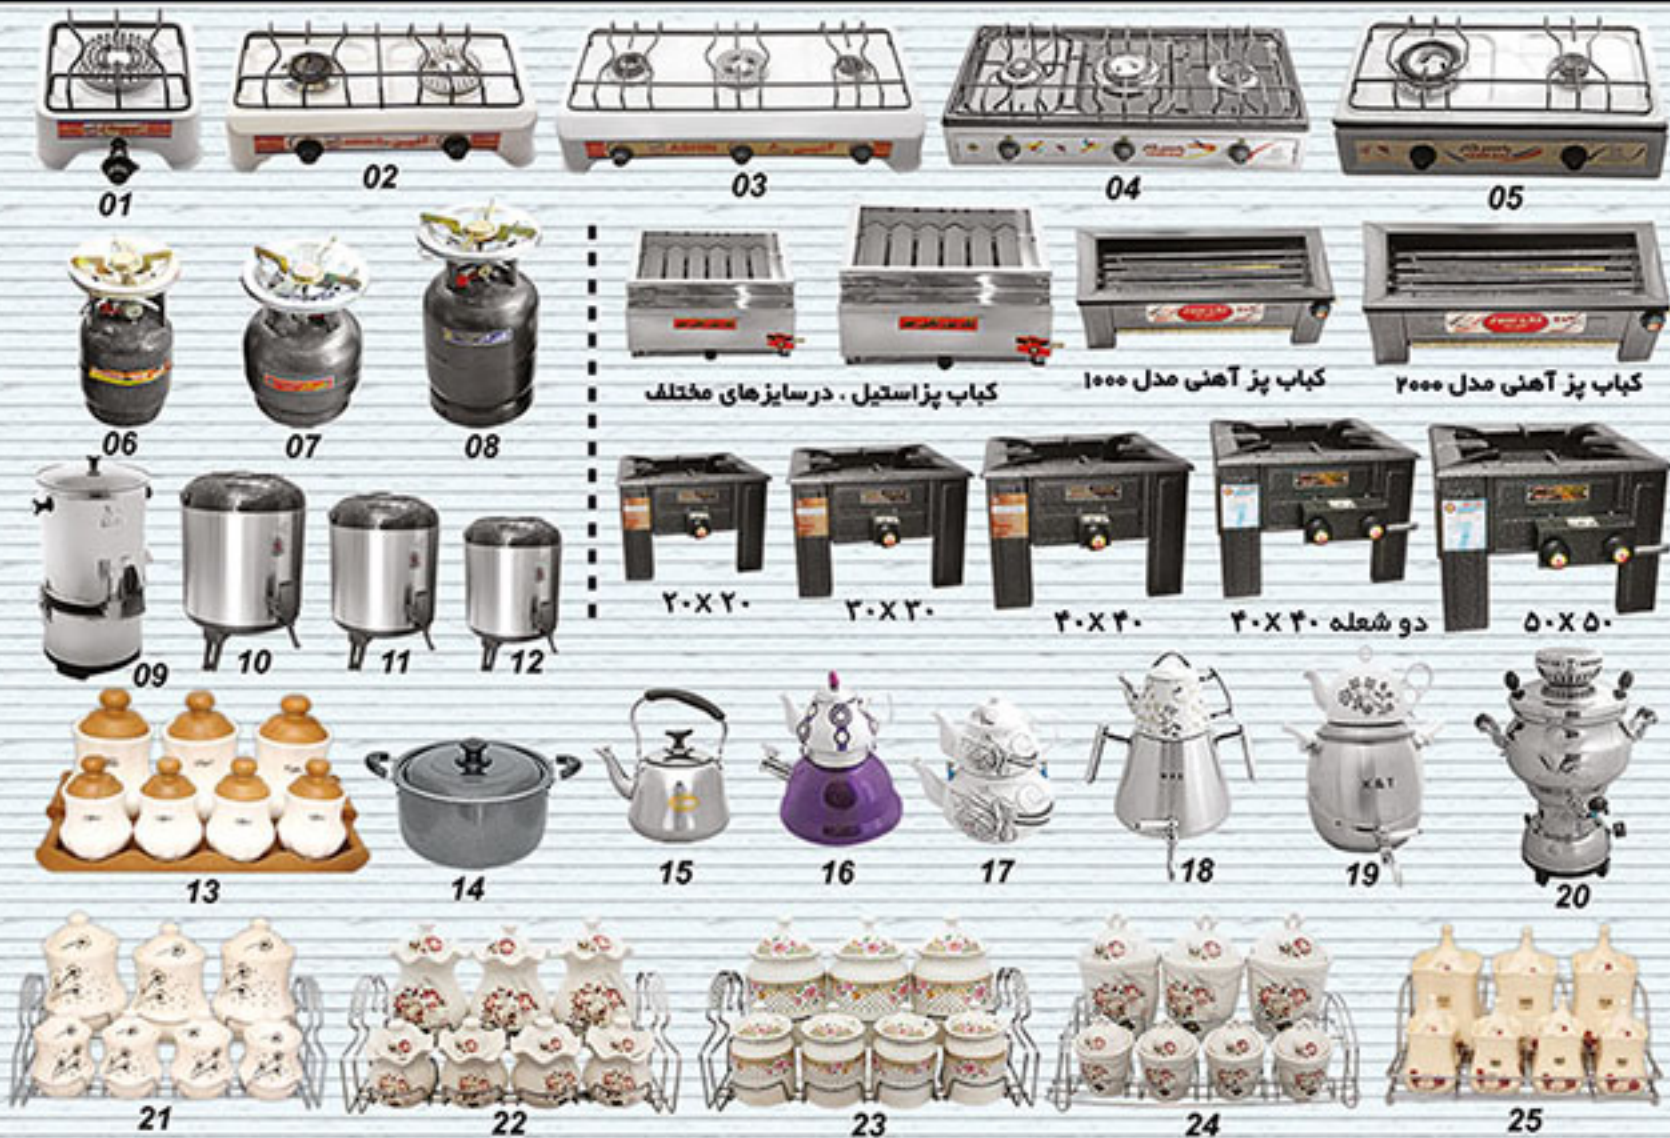

✓ بخش محصولات گاسونیک، همیلتون، تکنو، نانیوا، دلمونتی، ویداس، پاناسونیک و تفال

تهران، میدان شوش، خیابان شهرداری، کوچه ۱۴، پلاک ۱۷، فروشگاه نگین شهبابی

۰۲۱-۵۵۰۵۰۲۷۱ ۰۲۱-۵۵۰۵۰۲۷۲